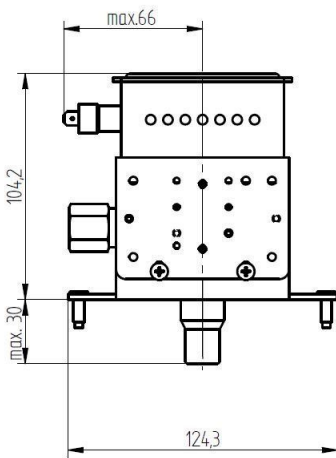

# MAGNETRON - MB2422A-150BF

类别: 磁控管

## BILDERGALERIE

Outline Dimensions (mm(inch))

Outline Dimensions (mm(inch))

Outline Dimensions (mm(inch))

## 附加信息

设备型号	磁控管
OEM料号	MB2422A-150BF
输出功率, 连续[W]	1250
Frequency [MHz]	2450
ISM波段	S-波段
冷却	水冷
高压头方向和冷却接头	0°
紧固件/螺丝	4 x M5 螺杆
紧固螺栓的方向	0°
磁铁	永磁体
冷却接头型号	1/4" NPT 内螺纹
温度传感器	-