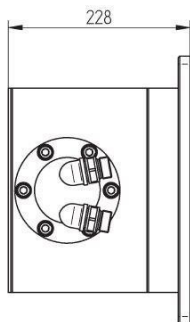

## BILDERGALERIE

Outline Dimensions (mm(inch))

Outline Dimensions (mm(inch))

Outline Dimensions (mm(inch))

**ZUSÄTZLICHE INFORMATIONEN**

<b>Frequenz [MHz]</b>	915
<b>Leistung [W]</b>	100000
<b>Hohlleitergröße</b>	WR975 / R9
<b>Flange</b>	UDR
<b>Produktgruppe</b>	Wasserlast