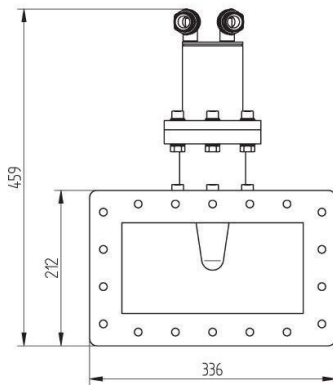

# WASSERLAST - MW1018E-230CD

Categories: Hohlleiterkomponenten

## BILDERGALERIE

Outline Dimensions (mm(inch))

Outline Dimensions (mm(inch))

Outline Dimensions (mm(inch))

**ZUSÄTZLICHE INFORMATIONEN**

<b>Frequenz [MHz]</b>	915
<b>Leistung [W]</b>	100000
<b>Hohlleitergröße</b>	WR975 / R9
<b>Flange</b>	UDR
<b>Produktgruppe</b>	Wasserlast