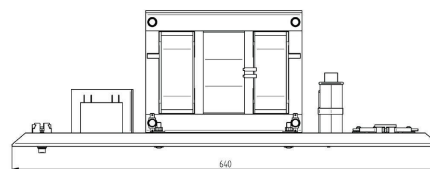

STROMVERSORGUNG (LC-STABILISIERT) - MC2000B-113AB

Categories: Mikrowellen-Generatoren

Outline Dimensions (mm(inch))

BILDERGALERIE

Outline Dimensions (mm(inch))

ZUSÄTZLICHE INFORMATIONEN

Art	Stromversorgung
Frequenz [MHz]	2450
Leistung [W]	2000
Netzanschluss	1~ (L / N / PE)
Netzanschluss Steuerkreis	+ / -
Netzspannung [V]	230
Netzspannung Steuerkreis [V]	24
Netzfrequenz [Hz]	50
Kühlung	Luft
MW-Leistung Puls maximal [W]	-
Frontplatte (HMI)	keine Frontplatte
Kundenschnittstelle	-
Kundenschnittstelle 2	-
Kundenschnittstelle 3	-
Kundenschnittstelle 4	-
Kundenschnittstelle 5	-
Breite [mm (inch)]	160 (6,30)
Höhe [mm (inch)]	210 (8,27)
Tiefe [mm (inch)]	640 (25,20)
Schutzklasse	IP00
Isolator	Nein
Netzteiltechnik	LC-stabilisiert