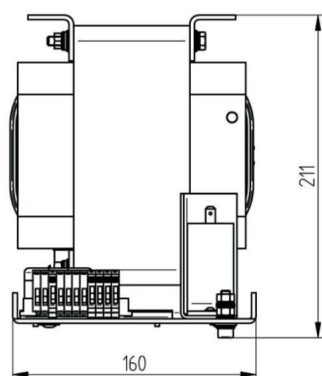

STROMVERSORGUNG (LC-STABILISIERT) - MC2000B-113AB

Categories: Mikrowellen-Generatoren

Outline Dimensions (mm(inch))

BILDERGALERIE

Outline Dimensions (mm(inch))

ZUSÄTZLICHE INFORMATIONEN

Art	Stromversorgung
Frequenz [MHz]	2450
Leistung [W]	2000
Netzanschluss	1~ (L / N / PE)
Netzanschluss Steuerkreis	+ / -
Netzspannung [V]	230
Netzspannung Steuerkreis [V]	24
Netzfrequenz [Hz]	50
Kühlung	Luft
MW-Leistung Puls maximal [W]	-
Frontplatte (HMI)	keine Frontplatte
Kundenschnittstelle	-
Kundenschnittstelle 2	-
Kundenschnittstelle 3	-
Kundenschnittstelle 4	-
Kundenschnittstelle 5	-
Breite [mm (inch)]	160 (6,30)
Höhe [mm (inch)]	210 (8,27)
Tiefe [mm (inch)]	640 (25,20)
Schutzklasse	IP00
Isolator	Nein
Netzteiltechnik	LC-stabilisiert