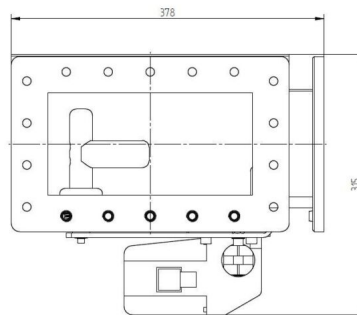

# POWERSPLITTER - MW3036K-230CC

Categories: Hohlleiterkomponenten

## BILDERGALERIE

Outline Dimensions (mm)(inch)

Outline Dimensions (mm)(inch)

Outline Dimensions (mm)(inch)

## ZUSÄTZLICHE INFORMATIONEN

<b>Frequenz [MHz]</b>	915
<b>Leistung [W]</b>	100000
<b>Hohlleitergröße</b>	WR975 / R9
<b>Flange</b>	UDR
<b>Produktgruppe</b>	Hohlleiter