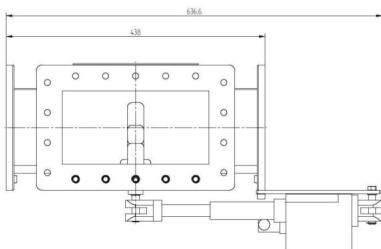

## BILDERGALERIE

Outline Dimensions (mm)(inch)

Outline Dimensions (mm)(inch)

Outline Dimensions (mm)(inch)

## ZUSÄTZLICHE INFORMATIONEN

<b>Frequenz [MHz]</b>	915
<b>Leistung [W]</b>	100000
<b>Hohlleitergröße</b>	WR975 / R9
<b>Flange</b>	UDR
<b>Produktgruppe</b>	Hohlleiter