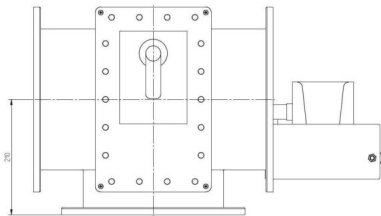

## BILDERGALERIE

Outline Dimensions (mm)(inch)

Outline Dimensions (mm)(inch)

Outline Dimensions (mm)(inch)

## ZUSÄTZLICHE INFORMATIONEN

<b>Frequenz [MHz]</b>	915
<b>Leistung [W]</b>	100000
<b>Hohlleitergröße</b>	WR975 / R9
<b>Flange</b>	UDR
<b>Produktgruppe</b>	Hohlleiter