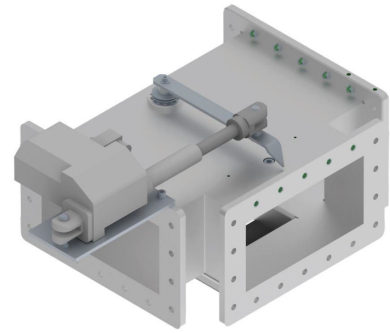

# POWERSPLITTER - MW3036K-230CC

Categories: Hohlleiterkomponenten

## BILDERGALERIE

Outline Dimensions (mm)(inch)

Outline Dimensions (mm)(inch)

Outline Dimensions (mm)(inch)