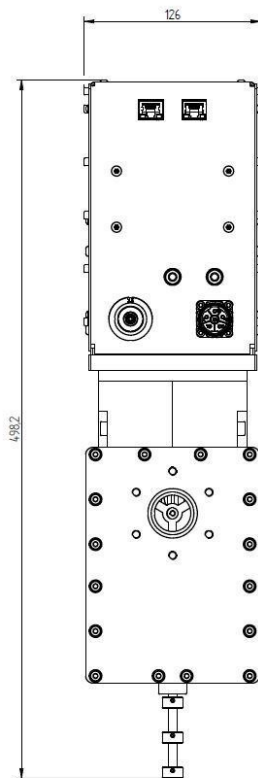

MAGNETRONKOPF - MH3000S-252BF

Categories: Mikrowellen-Generatoren

BILDERGALERIE

Outline Dimensions (mm(inch))

Outline Dimensions (mm(inch))

ZUSÄTZLICHE INFORMATIONEN

Frequenz [MHz]	2450
Leistung [W]	3000
Netzanschluss	1~ (L / N / PE)
Netzspannung Steuerkreis [V]	24
Netzfrequenz [Hz]	DC
Kühlung	Luft / Wasser
MW-Leistung Puls maximal [W]	6000
Frontplatte (HMI)	mit Anschlüssen
Breite [mm (inch)]	126 (4,96)
Höhe [mm (inch)]	498,2 (19,61)
Tiefe [mm (inch)]	395,6 (15,58)
Schutzklasse	IP20
Auskoppelgröße	Koax 8 / 26
Auskoppelart	Koaxialleiter
Isolator	Ja