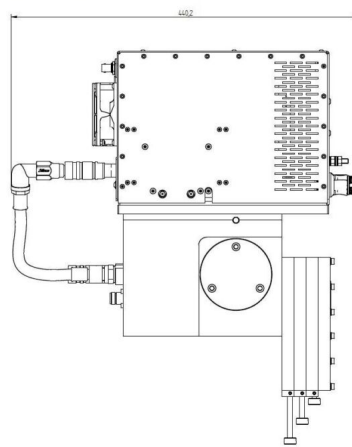

MAGNETRONKOPF - MH3000S-252BF

Categories: Mikrowellen-Generatoren

BILDERGALERIE

Outline Dimensions (mm(inch))

Outline Dimensions (mm(inch))

ZUSÄTZLICHE INFORMATIONEN

Frequenz [MHz]	2450
Leistung [W]	3000
Netzanschluss	1~ (L / N / PE)
Netzspannung Steuerkreis [V]	24
Netzfrequenz [Hz]	DC
Kühlung	Luft / Wasser
MW-Leistung Puls maximal [W]	6000
Frontplatte (HMI)	mit Anschlüssen
Breite [mm (inch)]	126 (4,96)
Höhe [mm (inch)]	498,2 (19,61)
Tiefe [mm (inch)]	395,6 (15,58)
Schutzklasse	IP20
Auskoppelgröße	Koax 8 / 26
Auskoppelart	Koaxialleiter
Isolator	Ja