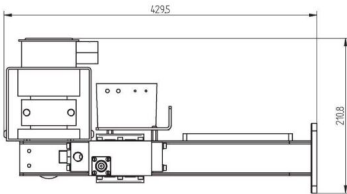

MAGNETRONKOPF - MH3000F-214CM

Categories: Mikrowellen-Generatoren

Outline Dimensions (mm(inch))

BILDERGALERIE

Outline Dimensions (mm(inch))

Outline Dimensions (mm(inch))

ZUSÄTZLICHE INFORMATIONEN

Frequenz [MHz]	2450
Leistung [W]	3000
Netzanschluss	1~ (L / N / PE)
Netzspannung Steuerkreis [V]	24
Netzfrequenz [Hz]	DC
Kühlung	Wasser
MW-Leistung Puls maximal [W]	–
Frontplatte (HMI)	–
Breite [mm (inch)]	239 (9,41)
Höhe [mm (inch)]	211 (8,31)
Tiefe [mm (inch)]	430 (16,93)
Schutzklasse	IP00
Auskoppelgröße	WR340 / R26
Auskoppelart	Hohlleiter
Isolator	Ja