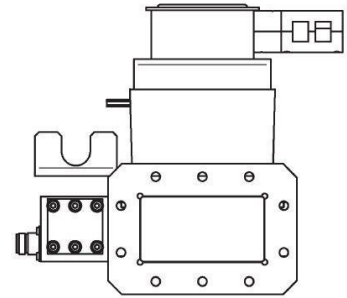

MAGNETRONKOPF - MH3000F-214CM

Categories: Mikrowellen-Generatoren

Outline Dimensions (mm(inch))

BILDERGALERIE

Outline Dimensions (mm(inch))

Outline Dimensions (mm(inch))

ZUSÄTZLICHE INFORMATIONEN

Frequenz [MHz]	2450
Leistung [W]	3000
Netzanschluss	1~ (L / N / PE)
Netzspannung Steuerkreis [V]	24
Netzfrequenz [Hz]	DC
Kühlung	Wasser
MW-Leistung Puls maximal [W]	–
Frontplatte (HMI)	–
Breite [mm (inch)]	239 (9,41)
Höhe [mm (inch)]	211 (8,31)
Tiefe [mm (inch)]	430 (16,93)
Schutzklasse	IP00
Auskoppelgröße	WR340 / R26
Auskoppelart	Hohlleiter
Isolator	Ja