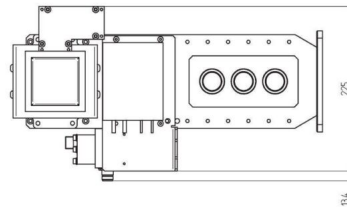

MAGNETRONKOPF - MH3000F-214CM

Categories: Mikrowellen-Generatoren

Outline Dimensions (mm(inch))

BILDERGALERIE

Outline Dimensions (mm(inch))

Outline Dimensions (mm(inch))

ZUSÄTZLICHE INFORMATIONEN

Frequenz [MHz]	2450
Leistung [W]	3000
Netzanschluss	1~ (L / N / PE)
Netzspannung Steuerkreis [V]	24
Netzfrequenz [Hz]	DC
Kühlung	Wasser
MW-Leistung Puls maximal [W]	–
Frontplatte (HMI)	–
Breite [mm (inch)]	239 (9,41)
Höhe [mm (inch)]	211 (8,31)
Tiefe [mm (inch)]	430 (16,93)
Schutzklasse	IP00
Auskoppelgröße	WR340 / R26
Auskoppelart	Hohlleiter
Isolator	Ja