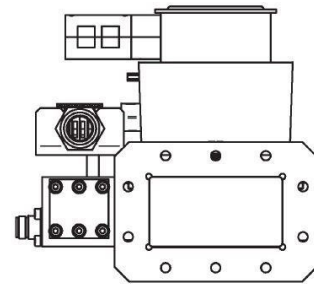

MAGNETRONKOPF - MH2000F-216CM

Categories: Mikrowellen-Generatoren

Outline Dimensions (mm(inch))

BILDERGALERIE

ZUSÄTZLICHE INFORMATIONEN

Frequenz [MHz]	2450
Leistung [W]	2000
Netzanschluss	1~ (L / N / PE)
Netzspannung Steuerkreis [V]	–
Netzfrequenz [Hz]	–
Kühlung	Wasser
MW-Leistung Puls maximal [W]	–
Frontplatte (HMI)	–
Breite [mm (inch)]	214 (8,43)
Höhe [mm (inch)]	187 (7,36)
Tiefe [mm (inch)]	330 (12,99)
Schutzklasse	IP00
Auskoppelgröße	WR340 / R26
Auskoppelart	Hohlleiter
Isolator	Ja