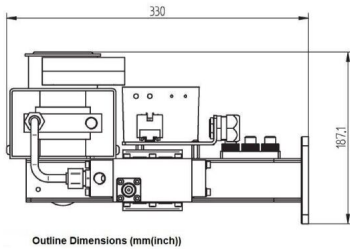

MAGNETRONKOPF - MH2000F-216CM

Categories: Mikrowellen-Generatoren

Outline Dimensions (mm(inch))

BILDERGALERIE

ZUSÄTZLICHE INFORMATIONEN

Frequenz [MHz]	2450
Leistung [W]	2000
Netzanschluss	1~ (L / N / PE)
Netzspannung Steuerkreis [V]	–
Netzfrequenz [Hz]	–
Kühlung	Wasser
MW-Leistung Puls maximal [W]	–
Frontplatte (HMI)	–
Breite [mm (inch)]	214 (8,43)
Höhe [mm (inch)]	187 (7,36)
Tiefe [mm (inch)]	330 (12,99)
Schutzklasse	IP00
Auskoppelgröße	WR340 / R26
Auskoppelart	Hohlleiter
Isolator	Ja