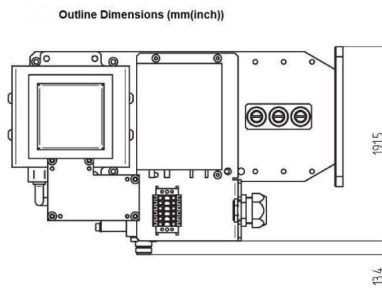

MAGNETRONKOPF - MH2000F-216CM

Categories: Mikrowellen-Generatoren

Outline Dimensions (mm(inch))

BILDERGALERIE

ZUSÄTZLICHE INFORMATIONEN

Frequenz [MHz]	2450
Leistung [W]	2000
Netzanschluss	1~ (L / N / PE)
Netzspannung Steuerkreis [V]	–
Netzfrequenz [Hz]	–
Kühlung	Wasser
MW-Leistung Puls maximal [W]	–
Frontplatte (HMI)	–
Breite [mm (inch)]	214 (8,43)
Höhe [mm (inch)]	187 (7,36)
Tiefe [mm (inch)]	330 (12,99)
Schutzklasse	IP00
Auskoppelgröße	WR340 / R26
Auskoppelart	Hohlleiter
Isolator	Ja