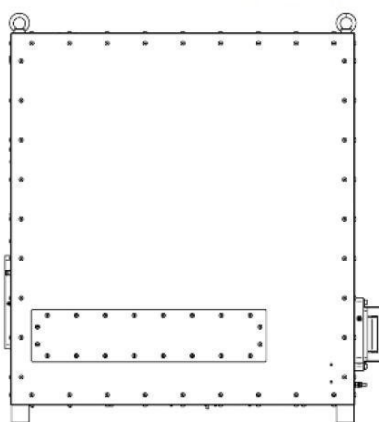

MAGNETRONKOPF - MH075KS-510BU

Categories: Mikrowellen-Generatoren

BILDERGALERIE

Outline Dimensions (mm(inch))

Outline Dimensions (mm(inch))

Outline Dimensions (mm(inch))

ZUSÄTZLICHE INFORMATIONEN

Frequenz [MHz]	915
Leistung [W]	75000
Netzanschluss	3~ (L1 / L2 / L3 / PE)
Netzspannung Steuerkreis [V]	230
Netzfrequenz [Hz]	50 / 60
Kühlung	Luft / Wasser
MW-Leistung Puls maximal [W]	-
Frontplatte (HMI)	Neutral
Breite [mm (inch)]	550 (21,65)
Höhe [mm (inch)]	885 (34,84)
Tiefe [mm (inch)]	847 (33,34)
Schutzklasse	IP41DH
Auskoppelgröße	WR975 / R9
Auskoppelart	Hohlleiter
Isolator	Nein