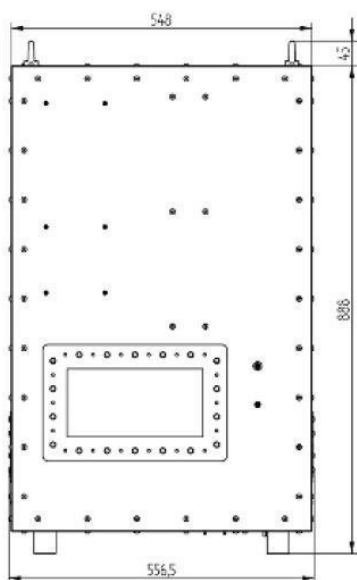

MAGNETRONKOPF - MH075KS-510BU

Categories: Mikrowellen-Generatoren

BILDERGALERIE

Outline Dimensions (mm(inch))

Outline Dimensions (mm(inch))

Outline Dimensions (mm(inch))

ZUSÄTZLICHE INFORMATIONEN

Frequenz [MHz]	915
Leistung [W]	75000
Netzanschluss	3~ (L1 / L2 / L3 / PE)
Netzspannung Steuerkreis [V]	230
Netzfrequenz [Hz]	50 / 60
Kühlung	Luft / Wasser
MW-Leistung Puls maximal [W]	-
Frontplatte (HMI)	Neutral
Breite [mm (inch)]	550 (21,65)
Höhe [mm (inch)]	885 (34,84)
Tiefe [mm (inch)]	847 (33,34)
Schutzklasse	IP41DH
Auskoppelgröße	WR975 / R9
Auskoppelart	Hohlleiter
Isolator	Nein