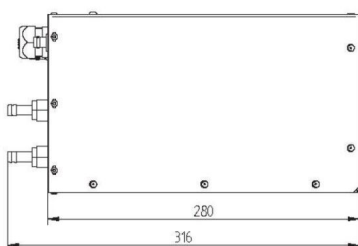

MAGNETRONKOPF - MH0750S-812BA

Categories: Mikrowellen-Generatoren

Outline Dimensions (mm(inch))

BILDERGALERIE

Outline Dimensions (mm(Inch))

Outline Dimensions (mm(Inch))

ZUSÄTZLICHE INFORMATIONEN

Frequenz [MHz]	5800
Leistung [W]	750
Netzanschluss	1~ (L / N / PE)
Netzspannung Steuerkreis [V]	–
Netzfrequenz [Hz]	–
Kühlung	Luft / Wasser
MW-Leistung Puls maximal [W]	–
Frontplatte (HMI)	Neutral
Breite [mm (inch)]	200 (7,87)
Höhe [mm (inch)]	160 (6,30)
Tiefe [mm (inch)]	290 (11,41)
Schutzklasse	IP20
Auskoppelgröße	WR159 / R58
Auskoppelart	Hohlleiter
Isolator	Nein