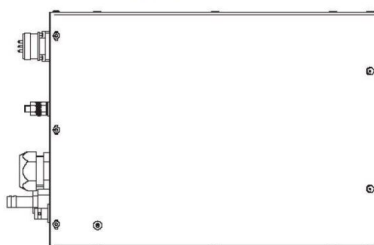

MAGNETRONKOPF - MH0750S-812BA

Categories: Mikrowellen-Generatoren

Outline Dimensions (mm(inch))

BILDERGALERIE

Outline Dimensions (mm(Inch))

Outline Dimensions (mm(Inch))

ZUSÄTZLICHE INFORMATIONEN

Frequenz [MHz]	5800
Leistung [W]	750
Netzanschluss	1~ (L / N / PE)
Netzspannung Steuerkreis [V]	–
Netzfrequenz [Hz]	–
Kühlung	Luft / Wasser
MW-Leistung Puls maximal [W]	–
Frontplatte (HMI)	Neutral
Breite [mm (inch)]	200 (7,87)
Höhe [mm (inch)]	160 (6,30)
Tiefe [mm (inch)]	290 (11,41)
Schutzklasse	IP20
Auskoppelgröße	WR159 / R58
Auskoppelart	Hohlleiter
Isolator	Nein