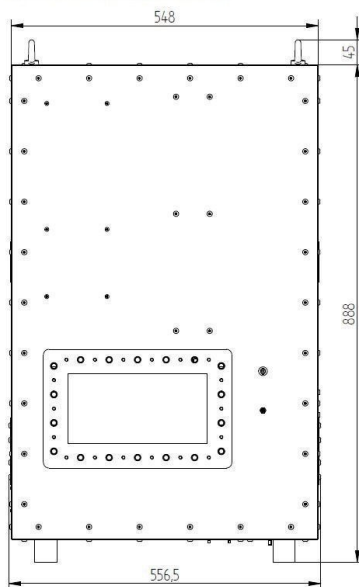

MAGNETRONKOPF - MH060KS-511DD

Categories: Mikrowellen-Generatoren

Outline Dimensions (mm(inch))

BILDERGALERIE

Outline Dimensions (mm(inch))

Outline Dimensions (mm(inch))

ZUSÄTZLICHE INFORMATIONEN

Frequenz [MHz]	915
Leistung [W]	60000
Netzanschluss	3~ (L1 / L2 / L3 / PE)
Netzspannung Steuerkreis [V]	230
Netzfrequenz [Hz]	50 / 60
Kühlung	Luft / Wasser
MW-Leistung Puls maximal [W]	-
Frontplatte (HMI)	Neutral
Breite [mm (inch)]	557 (21,65)
Höhe [mm (inch)]	888 (34,84)
Tiefe [mm (inch)]	824 (32,44)
Schutzklasse	IP00
Auskoppelgröße	WR975 / R9
Auskoppelart	Hohlleiter
Isolator	Nein