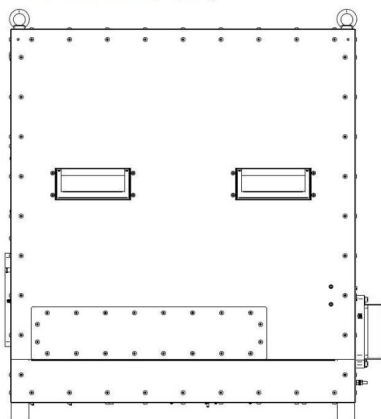

MAGNETRONKOPF - MH060KS-511DD

Categories: Mikrowellen-Generatoren

Outline Dimensions (mm(inch))

BILDERGALERIE

Outline Dimensions (mm(inch))

Outline Dimensions (mm(inch))

ZUSÄTZLICHE INFORMATIONEN

Frequenz [MHz]	915
Leistung [W]	60000
Netzanschluss	3~ (L1 / L2 / L3 / PE)
Netzspannung Steuerkreis [V]	230
Netzfrequenz [Hz]	50 / 60
Kühlung	Luft / Wasser
MW-Leistung Puls maximal [W]	-
Frontplatte (HMI)	Neutral
Breite [mm (inch)]	557 (21,65)
Höhe [mm (inch)]	888 (34,84)
Tiefe [mm (inch)]	824 (32,44)
Schutzklasse	IP00
Auskoppelgröße	WR975 / R9
Auskoppelart	Hohlleiter
Isolator	Nein