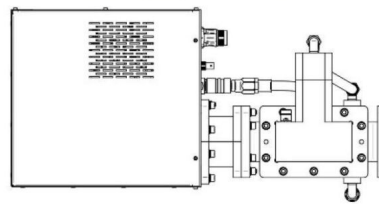

MAGNETRONKOPF - MH010KS-250BF

Categories: Mikrowellen-Generatoren

BILDERGALERIE

Outline Dimensions (mm(inch))

Outline Dimensions (mm(inch))

Outline Dimensions (mm(inch))

ZUSÄTZLICHE INFORMATIONEN

Frequenz [MHz]	2450
Leistung [W]	10000
Netzanschluss	1 v 2 ~ (L / N v L2 / PE)
Netzspannung Steuerkreis [V]	-
Netzfrequenz [Hz]	-
Kühlung	Luft / Wasser
MW-Leistung Puls maximal [W]	-
Frontplatte (HMI)	mit Anschlüssen
Breite [mm (inch)]	438 (17,24)
Höhe [mm (inch)]	288 (11,34)
Tiefe [mm (inch)]	558 (21,97)
Schutzklasse	IP20
Auskoppelgröße	WR430 / R22
Auskoppelart	Hohlleiter
Isolator	Ja