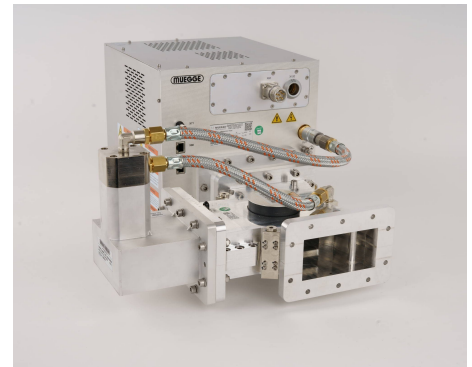

MAGNETRONKOPF - MH010KS-250BF

Categories: Mikrowellen-Generatoren

BILDERGALERIE

Outline Dimensions (mm(inch))

Outline Dimensions (mm(inch))

Outline Dimensions (mm(inch))

ZUSÄTZLICHE INFORMATIONEN

Frequenz [MHz]	2450
Leistung [W]	10000
Netzanschluss	1 v 2 ~ (L / N v L2 / PE)
Netzspannung Steuerkreis [V]	-
Netzfrequenz [Hz]	-
Kühlung	Luft / Wasser
MW-Leistung Puls maximal [W]	-
Frontplatte (HMI)	mit Anschlüssen
Breite [mm (inch)]	438 (17,24)
Höhe [mm (inch)]	288 (11,34)
Tiefe [mm (inch)]	558 (21,97)
Schutzklasse	IP20
Auskoppelgröße	WR430 / R22
Auskoppelart	Hohlleiter
Isolator	Ja