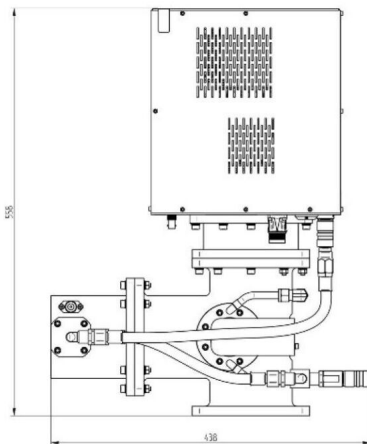

MAGNETRONKOPF - MH010KS-250BF

Categories: Mikrowellen-Generatoren

BILDERGALERIE

Outline Dimensions (mm(inch))

Outline Dimensions (mm(inch))

Outline Dimensions (mm(inch))

ZUSÄTZLICHE INFORMATIONEN

Frequenz [MHz]	2450
Leistung [W]	10000
Netzanschluss	1 v 2 ~ (L / N v L2 / PE)
Netzspannung Steuerkreis [V]	-
Netzfrequenz [Hz]	-
Kühlung	Luft / Wasser
MW-Leistung Puls maximal [W]	-
Frontplatte (HMI)	mit Anschlüssen
Breite [mm (inch)]	438 (17,24)
Höhe [mm (inch)]	288 (11,34)
Tiefe [mm (inch)]	558 (21,97)
Schutzklasse	IP20
Auskoppelgröße	WR430 / R22
Auskoppelart	Hohlleiter
Isolator	Ja