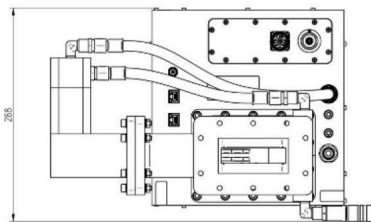

MAGNETRONKOPF - MH010KS-250BF

Categories: Mikrowellen-Generatoren

BILDERGALERIE

Outline Dimensions (mm(inch))

Outline Dimensions (mm(inch))

Outline Dimensions (mm(inch))

ZUSÄTZLICHE INFORMATIONEN

Frequenz [MHz]	2450
Leistung [W]	10000
Netzanschluss	1 v 2 ~ (L / N v L2 / PE)
Netzspannung Steuerkreis [V]	-
Netzfrequenz [Hz]	-
Kühlung	Luft / Wasser
MW-Leistung Puls maximal [W]	-
Frontplatte (HMI)	mit Anschlüssen
Breite [mm (inch)]	438 (17,24)
Höhe [mm (inch)]	288 (11,34)
Tiefe [mm (inch)]	558 (21,97)
Schutzklasse	IP20
Auskoppelgröße	WR430 / R22
Auskoppelart	Hohlleiter
Isolator	Ja