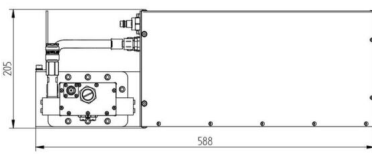

## BILDERGALERIE

Outline Dimensions (mm(inch))

Outline Dimensions (mm(inch))

Outline Dimensions (mm(inch))

## ZUSÄTZLICHE INFORMATIONEN

<b>Frequenz [MHz]</b>	2450
<b>Leistung [W]</b>	3000
<b>Netzanschluss</b>	1~ (L / N / PE)
<b>Netzspannung Steuerkreis [V]</b>	–
<b>Netzfrequenz [Hz]</b>	–
<b>Kühlung</b>	Wasser
<b>MW-Leistung Puls maximal [W]</b>	10000
<b>Frontplatte (HMI)</b>	mit Anschlüssen
<b>Breite [mm (inch)]</b>	350 (13,78)
<b>Höhe [mm (inch)]</b>	205 (8,07)
<b>Tiefe [mm (inch)]</b>	588 (23,15)
<b>Schutzklasse</b>	IP20
<b>Auskoppelgröße</b>	WR340 / R26
<b>Auskoppelart</b>	Hohlleiter
<b>Isolator</b>	Ja