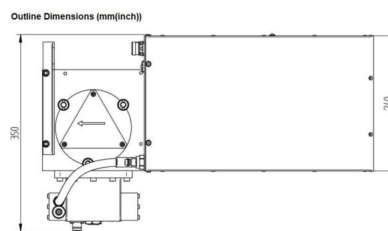

## BILDERGALERIE

Outline Dimensions (mm(inch))

Outline Dimensions (mm(inch))

Outline Dimensions (mm(inch))

## ZUSÄTZLICHE INFORMATIONEN

<b>Frequenz [MHz]</b>	2450
<b>Leistung [W]</b>	3000
<b>Netzanschluss</b>	1~ (L / N / PE)
<b>Netzspannung Steuerkreis [V]</b>	–
<b>Netzfrequenz [Hz]</b>	–
<b>Kühlung</b>	Wasser
<b>MW-Leistung Puls maximal [W]</b>	10000
<b>Frontplatte (HMI)</b>	mit Anschlüssen
<b>Breite [mm (inch)]</b>	350 (13,78)
<b>Höhe [mm (inch)]</b>	205 (8,07)
<b>Tiefe [mm (inch)]</b>	588 (23,15)
<b>Schutzklasse</b>	IP20
<b>Auskoppelgröße</b>	WR340 / R26
<b>Auskoppelart</b>	Hohlleiter
<b>Isolator</b>	Ja