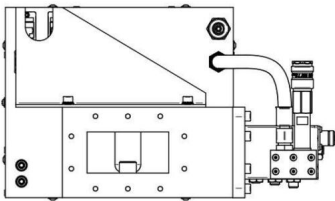

## BILDERGALERIE

Outline Dimensions (mm(inch))

Outline Dimensions (mm(inch))

Outline Dimensions (mm(inch))

## ZUSÄTZLICHE INFORMATIONEN

<b>Frequenz [MHz]</b>	2450
<b>Leistung [W]</b>	3000
<b>Netzanschluss</b>	1~ (L / N / PE)
<b>Netzspannung Steuerkreis [V]</b>	–
<b>Netzfrequenz [Hz]</b>	–
<b>Kühlung</b>	Wasser
<b>MW-Leistung Puls maximal [W]</b>	10000
<b>Frontplatte (HMI)</b>	mit Anschlüssen
<b>Breite [mm (inch)]</b>	350 (13,78)
<b>Höhe [mm (inch)]</b>	205 (8,07)
<b>Tiefe [mm (inch)]</b>	588 (23,15)
<b>Schutzklasse</b>	IP20
<b>Auskoppelgröße</b>	WR340 / R26
<b>Auskoppelart</b>	Hohlleiter
<b>Isolator</b>	Ja