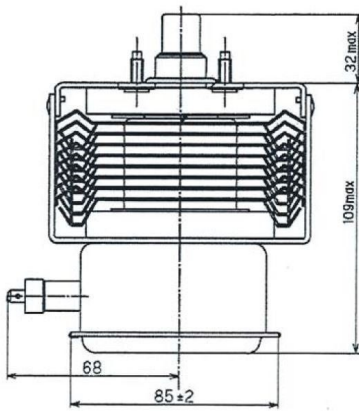

## BILDERGALERIE

Tube Outline Dimensions (mm(inch))

Tube Outline Dimensions (mm(inch))

Tube Outline Dimensions (mm(inch))

## ZUSÄTZLICHE INFORMATIONEN

<b>Art</b>	Magnetron
<b>Hersteller-Artikel Nr.</b>	2M121A-72
<b>Leistung CW [W]</b>	1450
<b>Frequenz [MHz]</b>	2450
<b>ISM Band</b>	S-Band
<b>Kühlungsart</b>	Luftgekühlt
<b>Ausrichtung Kühler</b>	90°
<b>Befestigungsmöglichkeit</b>	4x M5 Bolzen (Studs)
<b>Richtung Befestigungsbolzen</b>	90°
<b>Magnet</b>	Permanentmagnet
<b>Kühlwasser Anschluss</b>	-
<b>Temperaturwächter</b>	-