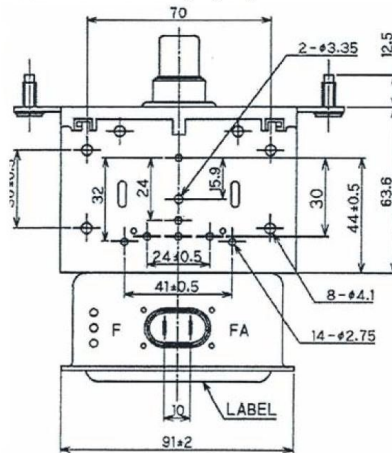

## BILDERGALERIE

Tube Outline Dimensions (mm(inch))

Tube Outline Dimensions (mm(inch))

Tube Outline Dimensions (mm(inch))

## ZUSÄTZLICHE INFORMATIONEN

<b>Art</b>	Magnetron
<b>Hersteller-Artikel Nr.</b>	2M121A-72
<b>Leistung CW [W]</b>	1450
<b>Frequenz [MHz]</b>	2450
<b>ISM Band</b>	S-Band
<b>Kühlungsart</b>	Luftgekühlt
<b>Ausrichtung Kühler</b>	90°
<b>Befestigungsmöglichkeit</b>	4x M5 Bolzen (Studs)
<b>Richtung Befestigungsbolzen</b>	90°
<b>Magnet</b>	Permanentmagnet
<b>Kühlwasser Anschluss</b>	-
<b>Temperaturwächter</b>	-