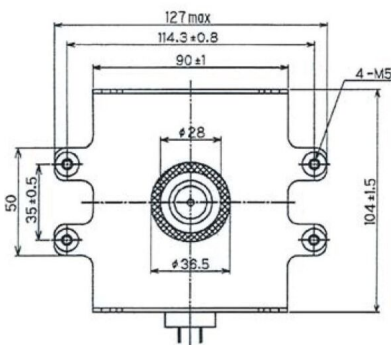

## BILDERGALERIE

Tube Outline Dimensions (mm(inch))

Tube Outline Dimensions (mm(inch))

Tube Outline Dimensions (mm(inch))

## ZUSÄTZLICHE INFORMATIONEN

<b>Art</b>	Magnetron
<b>Hersteller-Artikel Nr.</b>	2M121A-72
<b>Leistung CW [W]</b>	1450
<b>Frequenz [MHz]</b>	2450
<b>ISM Band</b>	S-Band
<b>Kühlungsart</b>	Luftgekühlt
<b>Ausrichtung Kühler</b>	90°
<b>Befestigungsmöglichkeit</b>	4x M5 Bolzen (Studs)
<b>Richtung Befestigungsbolzen</b>	90°
<b>Magnet</b>	Permanentmagnet
<b>Kühlwasser Anschluss</b>	-
<b>Temperaturwächter</b>	-