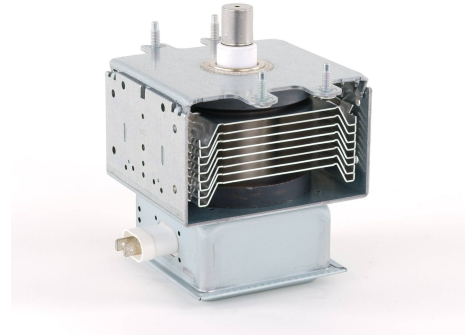

# MAGNETRON - 1200339

Categories: Magnetrons

## ZUSÄTZLICHE INFORMATIONEN

<b>Art</b>	Magnetron
<b>Hersteller-Artikel Nr.</b>	2M121A-72
<b>Leistung CW [W]</b>	1450
<b>Frequenz [MHz]</b>	2450
<b>ISM Band</b>	S-Band
<b>Kühlungsart</b>	Luftgekühlt
<b>Ausrichtung Kühler</b>	90°
<b>Befestigungsmöglichkeit</b>	4x M5 Bolzen (Studs)
<b>Richtung Befestigungsbolzen</b>	90°
<b>Magnet</b>	Permanentmagnet
<b>Kühlwasser Anschluss</b>	-
<b>Temperaturwächter</b>	-