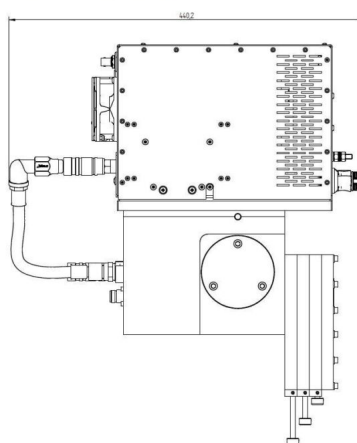

# MAGNETRONKOPF - MH2000S-252BF

Categories:

## BILDERGALERIE

Outline Dimensions (mm(inch))

Outline Dimensions (mm(inch))

## ZUSÄTZLICHE INFORMATIONEN

<b>Art</b>	
<b>Frequenz [MHz]</b>	2450
<b>CW [W]</b>	2000
	1~ (L / N / PE)
<b>[V]</b>	24
<b>[Hz]</b>	DC
	/
<b>[W]</b>	4000
<b>(HMI)</b>	
	IP20
	Koax-Plattentuner
	Koaxialleiter