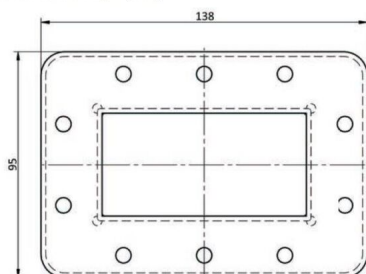

HOHLEITER DISTANZSTÜCK - MW3002E-230ED

Catégories : Guides d'onde

Outline Dimensions (mm(inch))

BILDERGALERIE

Outline Dimensions (mm(inch))

INFORMATION ADDITIONNELLE

Fréquence [MHz]	2450
Puissance de sortie [W]	30000
Taille du guide d'ondes	WR340 / R26
Bride	UDR
Groupe de produits	Guide d'onde