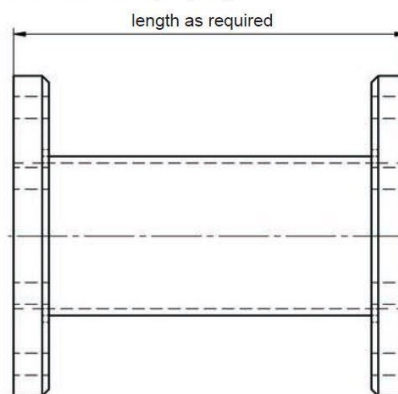

HOHLEITER DISTANZSTÜCK - MW3002E-230ED

Catégories : Guides d'onde

Outline Dimensions (mm(inch))

BILDERGALERIE

Outline Dimensions (mm(inch))

INFORMATION ADDITIONNELLE

Fréquence [MHz]	2450
Puissance de sortie [W]	30000
Taille du guide d'ondes	WR340 / R26
Bride	UDR
Groupe de produits	Guide d'onde