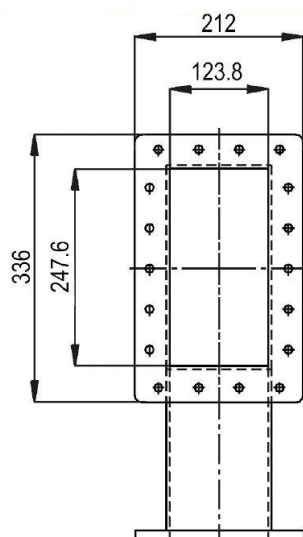

# H-BEND - MW3002B-260CC

Catégorie: Guides d'onde

Outline Dimensions (mm(inch))

## BILDERGALERIE

Outline Dimensions (mm(inch))

## INFORMATION ADDITIONNELLE

Fréquence [MHz]	915
Puissance de sortie [W]	100000
Taille du guide d'ondes	WR975 / R9
Bride	UDR
Groupe de produits	Guide d'onde