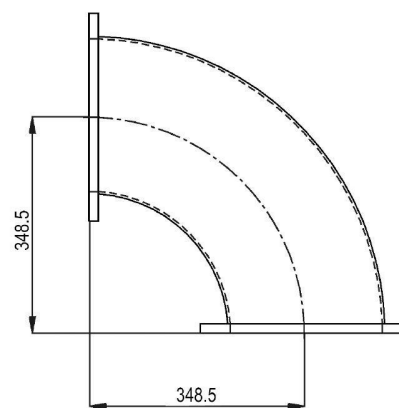

# H-BEND - MW3002B-260CC

Catégorie: Guides d'onde

Outline Dimensions (mm(inch))

## BILDERGALERIE

Outline Dimensions (mm(inch))

## INFORMATION ADDITIONNELLE

Fréquence [MHz]	915
Puissance de sortie [W]	100000
Taille du guide d'ondes	WR975 / R9
Bride	UDR
Groupe de produits	Guide d'onde